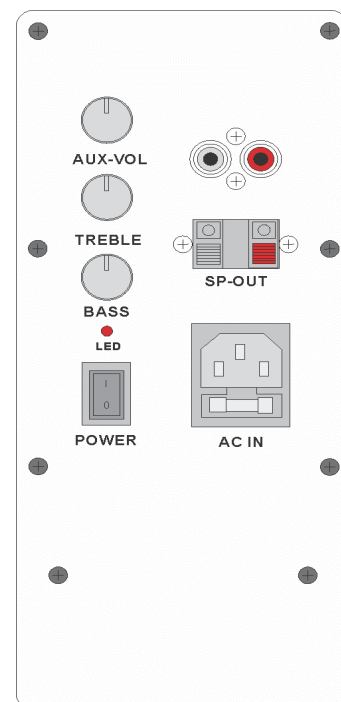

AV40 aktiivikaiutin

2-tie aktiivi/passiivi 20W+20W monitorikaiutinpari, asennus seinään tai valokiskoon.

LUOKAN AV-KAIUTIN

- Helppo asentaa irroitettavan sangan ansiosta
- Alhaisen syttymiskynnyksen ABS-muovinen kotelo
- Magneettisesti suojattu rakenne
- Lämpö-, ylikuormitus-, oikosulku- ja AC-sulakesuojaus
- Saatavana mustana tai valkoisena

Tekniset tiedot:

Sähköiset ominaisuudet:

	AV40
Teho,W	20+20
Woofer	5.25",PP,8ohms
Tweeter	3/4" silkkidome, 8 ohms
Taajuustoisto	50-20 000 Hz
Tuloliitäntä audiolle	2xRCA
Tuloherkkyys	0,4V
Toimintajännite	AC110/230 50/60Hz

Mekaaniset ominaisuudet

Mitat, mm	185 x 245 x160 mm
Nettopaino pari, kg	5,6
Väri	Valkoinen W
Materiaali	ABS
Kiinnitys	Sanka/ruuvi